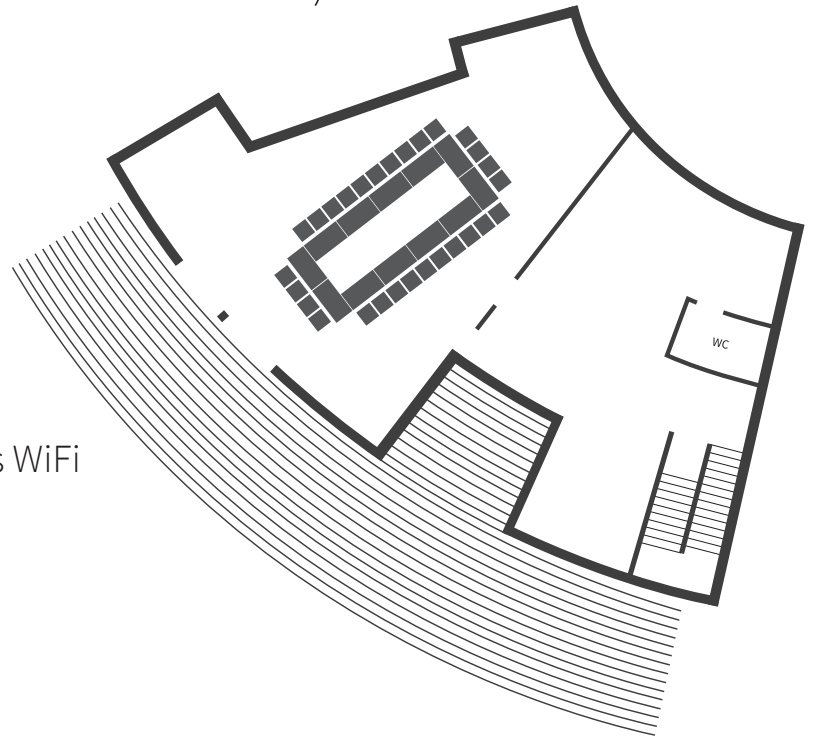

SCHLOSSBERGBLICK

87,19 m²

- » für 12 bis 36 Personen
- » 96,00 € pro Stunde (exkl. 20 % MwSt.)
- » Full Privacy
- » Dachterrasse

AUSSTATTUNG

- Flipchart
- Moderationsbuffet
- LCD-Screen als Presenter
- Superschnelles und stabiles WiFi

SERVICE

- Empfangs- und Helpdesk
- In-House Coffeeshop & Catering Service

COCOQUADRAT
Entenplatz 1A, 8020 Graz

Montag bis Freitag 08:00 – 20:00 Uhr
Samstag 09:00 – 15:00 Uhr
Sonn- und Feiertag geschlossen

KINO 40 PERSONEN

U-FORM 20 PERSONEN

TAFEL 24 PERSONEN

SCHULKLASSE 20 PERSONEN

SESSELKREIS BIS 25 PERSONEN