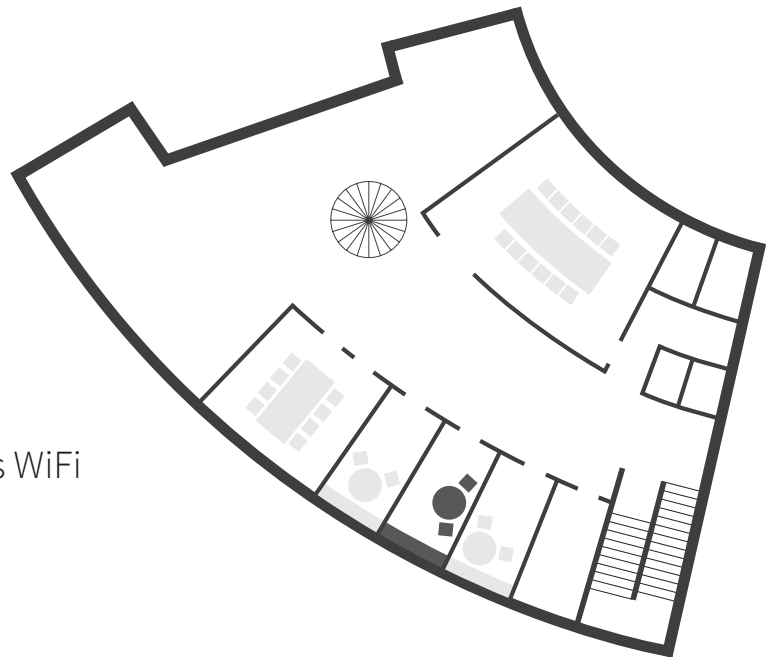

ESPRESSO

10,07 m²

- » 2 bis 3 Personen
- » 11,00 € pro Stunde (exkl. 20 % MwSt.)
- » Full Privacy

AUSSTATTUNG

- Flipchart
- Moderationsbuffet
- LCD-Screen als Presenter
- Superschnelles und stabiles WiFi

SERVICE

- Empfangs- und Helpdesk
- In-House Coffeeshop & Catering Service

COCOQUADRAT
Entenplatz 1A, 8020 Graz

Montag bis Freitag 08:00 – 20:00 Uhr
Samstag 09:00 – 15:00 Uhr
Sonn- und Feiertag geschlossen