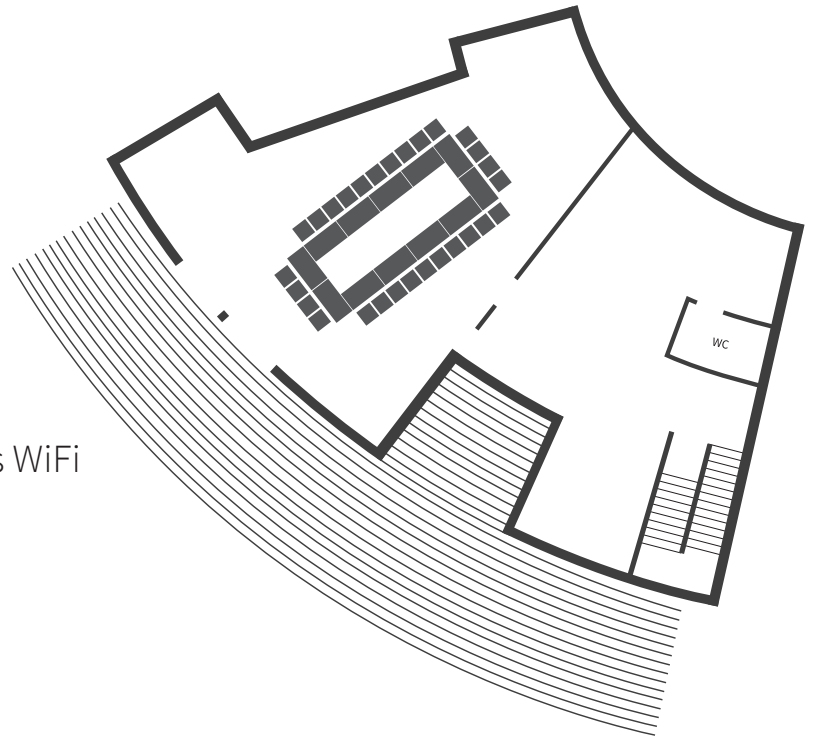

SCHLOSSBERGBLICK

87,19 m²

- » für 12 bis 36 Personen
- » 90,00 € pro Stunde (exkl. 20 % MwSt.)
- » Full Privacy
- » Dachterrasse

AUSSTATTUNG

- Flipchart
- Moderationsbuffet
- LCD-Screen als Presenter
- Superschnelles und stabiles WiFi

SERVICE

- Empfangs- und Helpdesk
- In-House Coffeeshop & Catering Service

COCOQUADRAT
Entenplatz 1A, 8020 Graz

Montag bis Freitag 08:00 – 20:00 Uhr
Samstag 09:00 – 15:00 Uhr
Sonn- und Feiertag geschlossen

KINO 40 PERSONEN

U-FORM 20 PERSONEN

TAFEL 24 PERSONEN

SCHULKLASSE 20 PERSONEN

SESSELKREIS BIS 25 PERSONEN