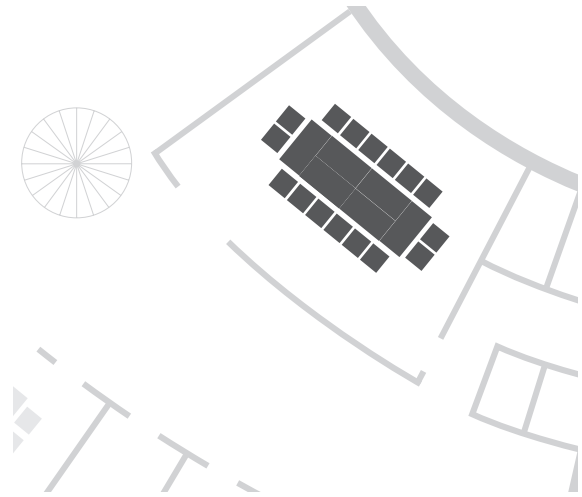

LUNGO

39,22 m²

- » 8 bis 24 Personen
- » 45,00 € pro Stunde (exkl. 20 % MwSt.)
- » Full Privacy

AUSSTATTUNG

- Flipchart
- Moderationsbuffet
- LCD-Screen als Presenter
- Superschnelles und stabiles WiFi

SERVICE

TAFEL 16 PERSONEN

SCHULKLASSE 12 PERSONEN

SESSELKREIS BIS 18 PERSONEN

In unseren Meetingräumen **LUNGO & SCHLOSSBERGBLICK** bieten wir unterschiedliche Bestuhlungsvarianten an. Die maximale Personenanzahl variiert mit der jeweiligen Bestuhlung.