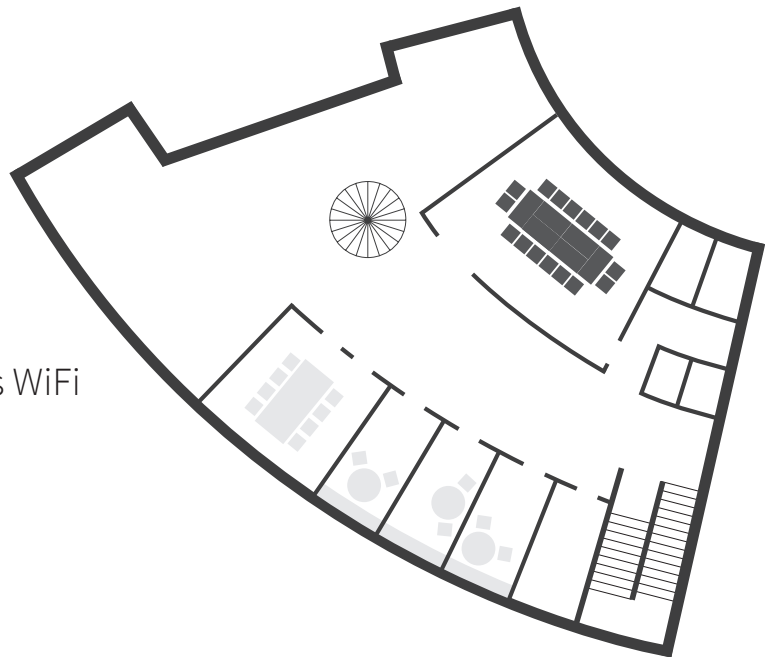

LUNGO

39,22 m²

- » 8 bis 24 Personen
- » 45,00 € pro Stunde (exkl. 20 % MwSt.)
- » Full Privacy

AUSSTATTUNG

- Flipchart
- Moderationsbuffet
- LCD-Screen als Presenter
- Superschnelles und stabiles WiFi

SERVICE

- Empfangs- und Helpdesk
- In-House Coffeeshop & Catering Service

COCOQUADRAT
Entenplatz 1A, 8020 Graz

Montag bis Freitag 08:00 – 20:00 Uhr
Samstag 09:00 – 15:00 Uhr
Sonn- und Feiertag geschlossen

U-FORM 14 PERSONEN

TAFEL 16 PERSONEN

SCHULKLASSE 12 PERSONEN

SESSELKREIS BIS 18 PERSONEN

In unseren Meetingräumen **LUNGO & SCHLOSSBERGBLICK** bieten wir unterschiedliche Bestuhlungsvarianten an. Die maximale Personenanzahl variiert mit der jeweiligen Bestuhlung.