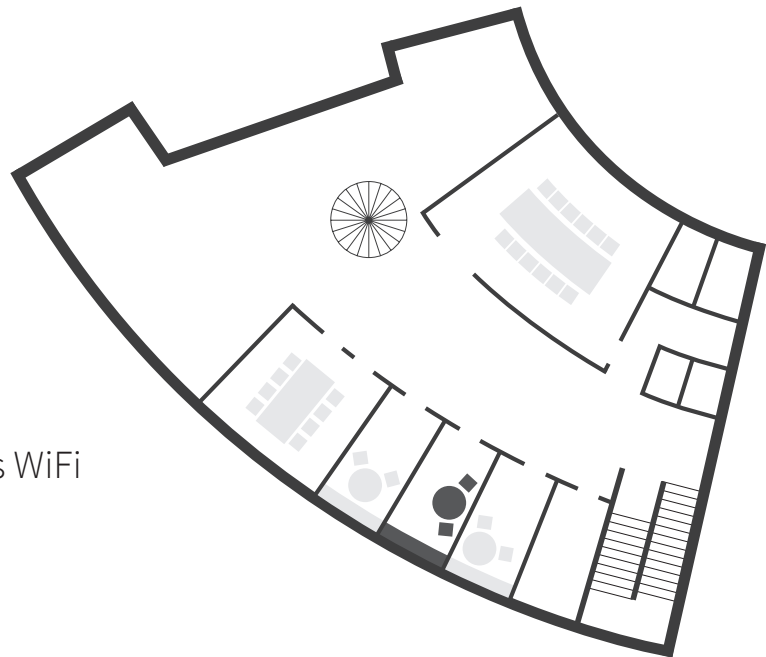

ESPRESSO

10,07 m²

- » 2 bis 3 Personen
- » 10,00 € pro Stunde (exkl. 20 % MwSt.)
- » Full Privacy

AUSSTATTUNG

- Flipchart
- Moderationsbuffet
- LCD-Screen als Presenter
- Superschnelles und stabiles WiFi

SERVICE

- Empfangs- und Helpdesk
- In-House Coffeeshop & Catering Service

COCOQUADRAT
Entenplatz 1A, 8020 Graz

Montag bis Freitag 08:00 – 20:00 Uhr
Samstag 09:00 – 15:00 Uhr
Sonn- und Feiertag geschlossen