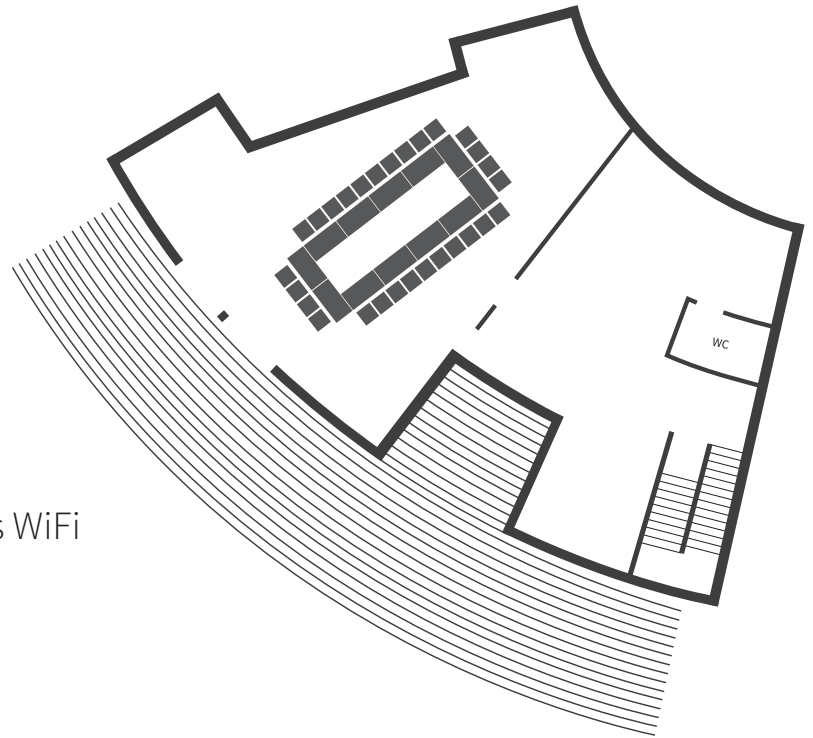

SCHLOSSBERGBLICK

87,19 m²

- » für 12 bis 36 Personen
- » 90,00 € pro Stunde (exkl. 20 % MwSt)
- » Full Privacy
- » Dachterasse

AUSTATTUNG

- Flipchart
- Moderationsbuffet
- LCD - Screen als Presenter
- Superschnelles und stabiles WiFi

SERVICE

- Empfangs- und Helpdesk
- In-House Coffeeshop & Catering Service

[cocoquadrat.com/
meetingraeume/](https://cocoquadrat.com/meetingraeume/)