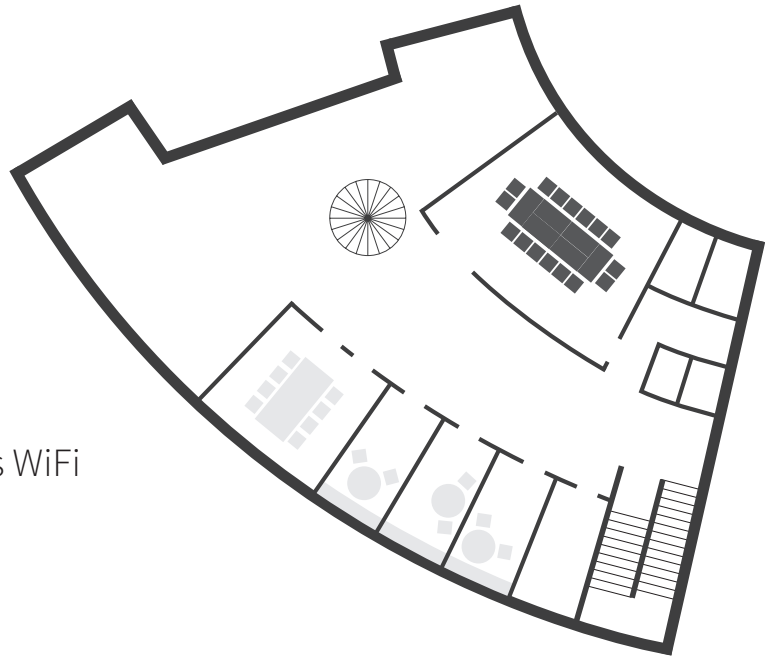

LUNGO

39,22 m²

- » 8 bis 24 Personen
- » 45,00 € pro Stunde (exkl. 20 % MwSt)
- » Full Privacy

AUSTATTUNG

- Flipchart
- Moderationsbuffet
- LCD - Screen als Presenter
- Superschnelles und stabiles WiFi

SERVICE

- Empfangs- und Helpdesk
- In-House Coffeeshop & Catering Service

[cocoquadrat.com/
meetingraeume/](https://cocoquadrat.com/meetingraeume/)