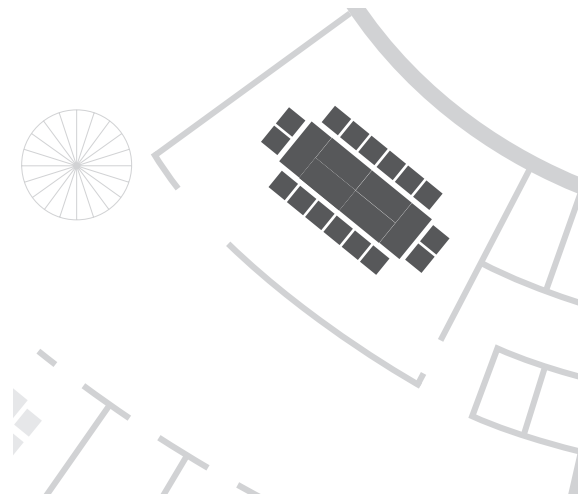

LUNGO

39,22 m²

- » 8 bis 24 Personen
- » 45,00 € pro Stunde (exkl. 20 % MwSt)
- » Full Privacy

AUSTATTUNG

- Flipchart
- Moderationsbuffet
- LCD - Screen als Presenter
- Superschnelles und stabiles WiFi

SERVICE

U-FORM 14 PERSONEN

TAFEL 16 PERSONEN

SCHULKLASSE 12 PERSONEN

SESSELKREIS BIS 24 PERSONEN

In unseren Meetingräumen **LUNGO & SCHLOSSBERGBLICK** bieten wir unterschiedliche Bestuhlungsvarianten an. Die maximale Personenanzahl variiert mit der jeweiligen Bestuhlung.