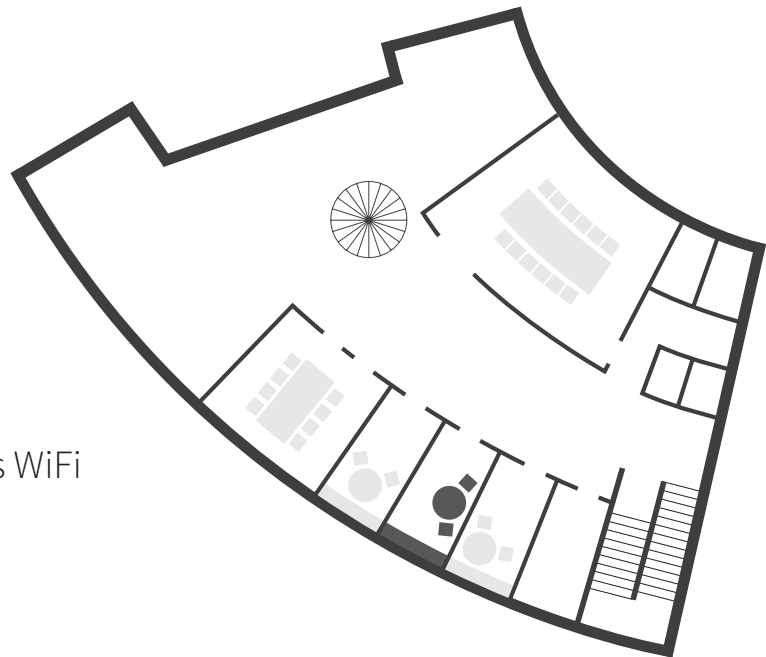

ESPRESSO

10,07 m²

- » 2 bis 3 Personen
- » 10,00 € pro Stunde (exkl. 20 % MwSt)
- » Full Privacy

AUSTATTUNG

- Flipchart
- Moderationsbuffet
- LCD - Screen als Presenter
- Superschnelles und stabiles WiFi

SERVICE

- Empfangs- und Helpdesk
- In-House Coffeeshop & Catering Service

[cocoquadrat.com/
meetingraeume/](https://cocoquadrat.com/meetingraeume/)

COCOQUADRAT
Entenplatz 1A, 8020 Graz

Montag bis Freitag 08:00 – 20:00 Uhr
Samstag 09:00 – 15:00 Uhr
Sonn- und Feiertags geschlossen